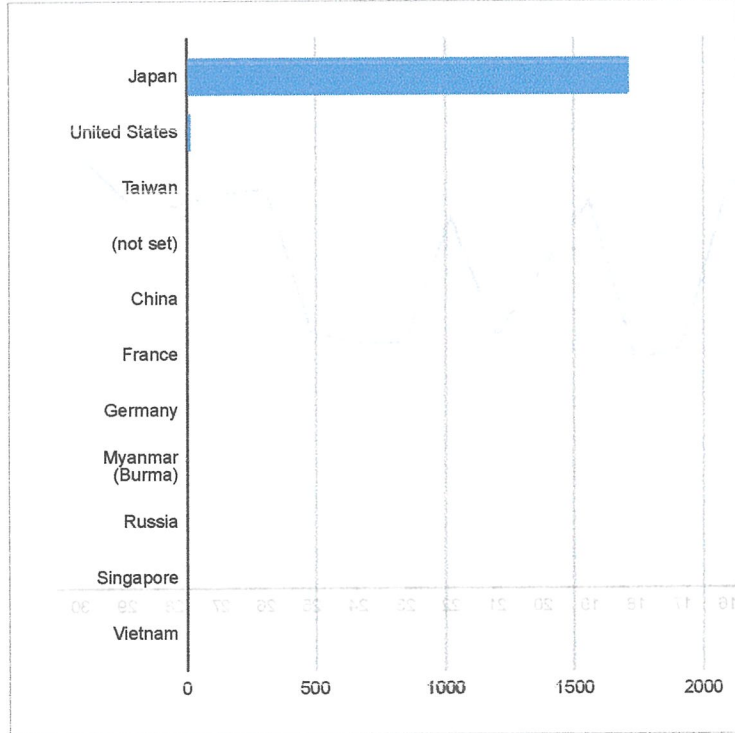

国別

市町村別

主な検索ワード

上位のクエリ	クリック数	表示回数	掲載順位
芦別慈恵園	647	950	1
慈恵園 芦別	101	140	1
芦別慈恵園スタッフブログ	95	104	1
あしべつじけいえん	71	80	1
慈恵園	55	1527	6
芦別じけいえん	25	30	1
芦別	8	564	27
芦別 いちご狩り	7	63	6
芦別慈恵園かざぐるま	4	186	1
かざぐるま	2	346	29
芦別 テイクアウト	2	138	8
芦別市ホームページ	2	135	13
特別養護老人ホーム慈恵園	2	111	9
ふまねっと ステップ 種類	2	86	17
介護力向上委員会	2	27	11
local guide program	2	16	1
職員休憩室	2	4	18
芦別市 老人ホーム	1	219	5
じけいえん	1	74	6
実務者研修 ブログ	1	44	25