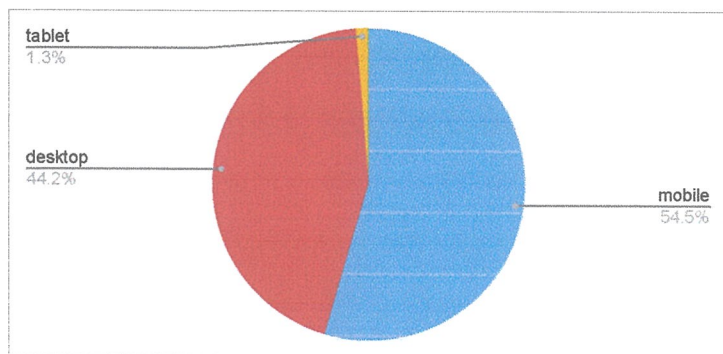

2022年06月 アクセスレポート

アクセス数

今月のアクセス合計 1746 件

デバイス別アクセス数

desktop
パソコンからのアクセス

tablet
ipadなどタブレットからのアクセス

mobile
スマートフォンからのアクセス

smart tv
モニターからのアクセス

流入元

Organic Search
自然検索。Googleなどで検索し、その結果から流入した訪問

Paid Search
リスティング広告。検索した後に文字広告をクリックして流入した訪問

Direct
リンク元がない訪問。お気に入り登録していたり、直接URLを入力した際の訪問

Referral
他のサイトからのリンクを押して流入した訪問

Social
FacebookやTwitterなどのソーシャルメディアから流入した訪問