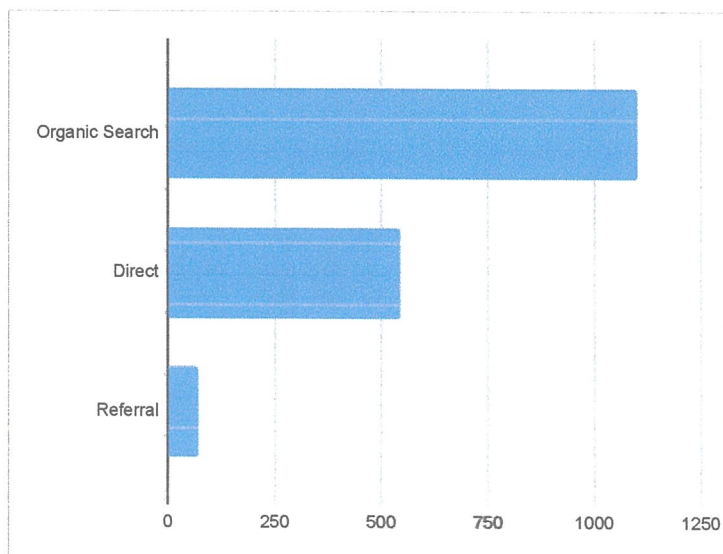

流入元

Organic Search
自然検索。Googleなどで検索し、その結果から流入した訪問

Paid Search
リスティング広告。検索した後に文字広告をクリックして流入した訪問

Direct
リンク元がない訪問。お気に入り登録していたり、直接URLを入力した際の訪問

Referral
他のサイトからのリンクを押して流入した訪問

Social
FacebookやTwitterなどのソーシャルメディアから流入した訪問