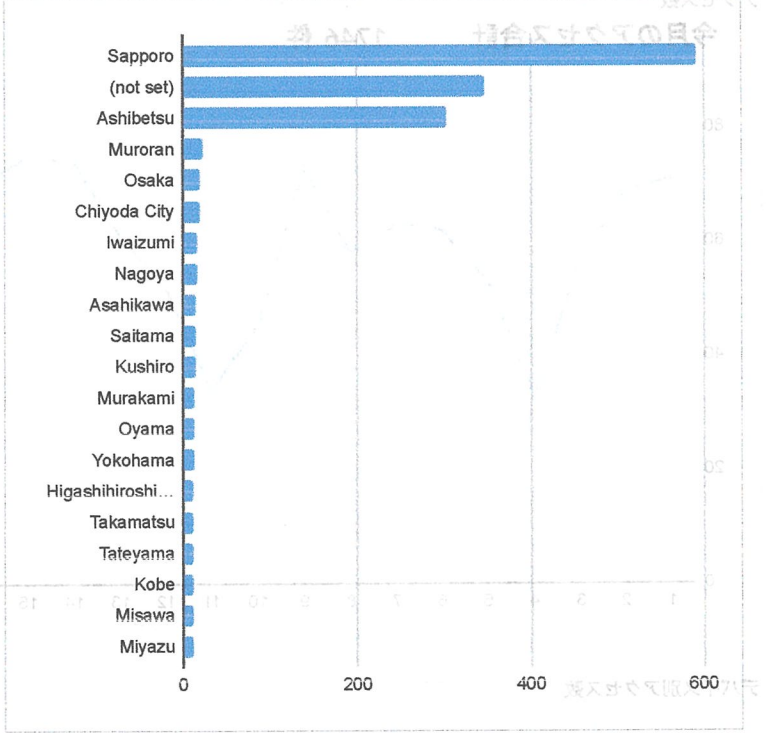

流入元

Organic Search
自然検索。Googleなどで検索し、その結果から流入した訪問

Paid Search
リスティング広告。検索した後に文字広告をクリックして流入した訪問

Direct
リンク元がない訪問。お気に入り登録していたり、直接URLを入力した際の訪問

Referral
他のサイトからのリンクを押して流入した訪問

Social
FacebookやTwitterなどのソーシャルメディアから流入した訪問

Display
バナー広告をクリックして流入した訪問

Other
その他の訪問（計測不可など）

国別

市町村別

主な検索ワード

上位のクエリ	クリック数	表示回数	掲載順位
芦別慈恵園	647	950	1
慈恵園 芦別	101	140	1
芦別慈恵園スタッフブログ	95	104	1
あしべつじけいえん	71	80	1
慈恵園	55	1527	6
芦別じけいえん	25	30	1
芦別	8	564	27
芦別 いちご狩り	7	63	6
芦別慈恵園かざぐるま	4	186	1
かざぐるま	2	346	29
芦別 テイクアウト	2	138	8
芦別市ホームページ	2	135	13
特別養護老人ホーム慈恵園	2	111	9
ふまねっと ステップ 種類	2	86	17
介護力向上委員会	2	27	11
local guide program	2	16	1
職員休憩室	2	4	18
芦別市 老人ホーム	1	219	5
じけいえん	1	74	6
実務者研修 ブログ	1	44	25