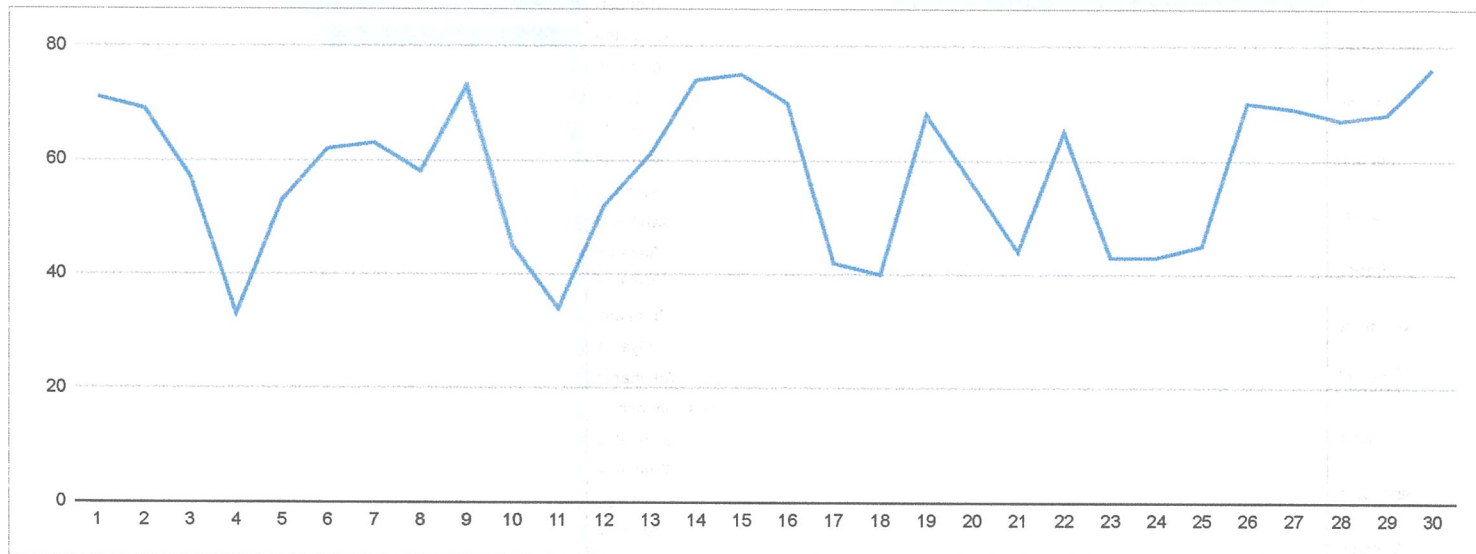

2022年06月 アクセスレポート

アクセス数

今月のアクセス合計 1746 件

デバイス別アクセス数

desktop
パソコンからのアクセス

tablet
ipadなどタブレットからのアクセス

mobile
スマートフォンからのアクセス

smart tv
モニターからのアクセス

流入元

Organic Search
自然検索。Googleなどで検索し、その結果から流入した訪問

Paid Search
リスティング広告。検索した後に文字広告をクリックして流入した訪問

Direct
リンク元がない訪問。お気に入り登録していたり、直接URLを入力した際の訪問

Referral
他のサイトからのリンクを押して流入した訪問

Social
FacebookやTwitterなどのソーシャルメディアから流入した訪問